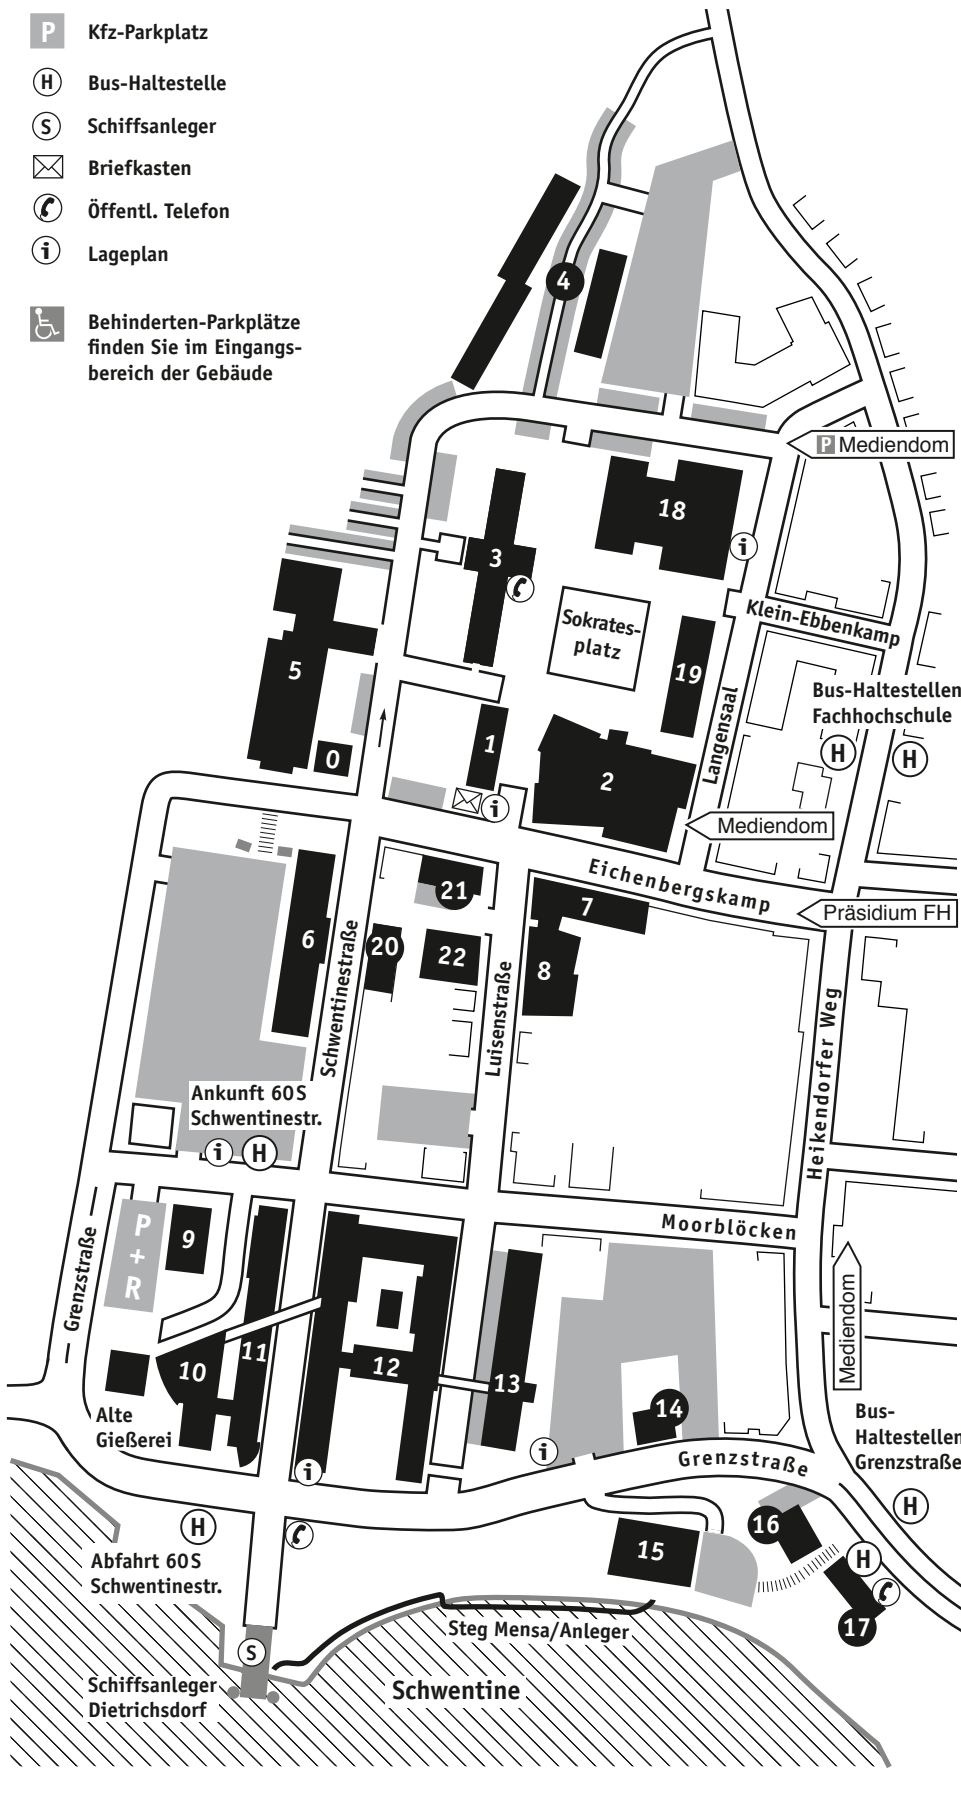

CAMPUS KIEL-DIETRICHSDORF

- P** Kfz-Parkplatz
- H** Bus-Haltestelle
- S** Schiffsanleger
- Briefkasten
- Öffentl. Telefon
- i** Lageplan
- Behinderten-Parkplätze
finden Sie im Eingangsbereich der Gebäude

- ASTa (4)
- BAföG-Beratung (18)
- Bunker-D (0)
- Cafeteria (2 u. 8)
- Campusredaktion (17)
- CIMTT, Institut (5)
- Computermuseum (21)
- EMV: Laborhalle (11)
- Forschungs- und Entwicklungszentrum
Fachhochschule Kiel GmbH (20)
- Gefahrstofflager (9)
- Hochschulsport, Büro (8)
- Hochspannungstechnik, Laborhalle (11)
- Hörsaalgebäude, großes (2)
- Hörsaalgebäude, kleines (8)
- Informatik u. Elektrotechnik,
Fachbereich (12 u. 13), Laborhalle (6 u. 11)
- Institut für interdisziplinäre Genderforschung
und Diversity (16)
- Interdisziplinäres Zentrum (16)
- International Office (19)
- Internationales Zentrum (19)
- Kindertagesstätte (14)
- Maschinenwesen, Fachbereich (12),
Laborhalle (6 u. 11)
- Medien, Fachbereich (12), Schnitträume (17)
- Mediendom (2)
- Mehrzweckgebäude (18)
- Mensa (15)
- Präsidium (1)
- Presse- und Öffentlichkeitsarbeit (17)
- Schiffbau (12), Laborhalle (6)
- Seminargebäude (22)
- Seminarpavillions (4)
- Senatssaal (3)
- Soziale Arbeit und Gesundheit, Fachbereich (3)
- Sternwarte (3)
- Studentenwerk Schleswig-Holstein,
Geschäftsstelle (18)
- Studienkolleg (19)
- Studierendensekretariat (18)
- Studierendenwohnheim (7)
- Tischlerei (10)
- Verwaltung, Zentrale (1)
- Weiterbildung, Institut (16)
- Wirtschaft, Fachbereich (3)
- Zentralbibliothek (12)
- Zentrale Studienberatung (18)
- Zentralwerkstatt (10)
- Zentrum für Kultur- und
Wissenshaftskommunikation (2)
- Zentrum für Sprachen und interkulturelle
Kompetenz (19)
- Zulassungsstelle (18)