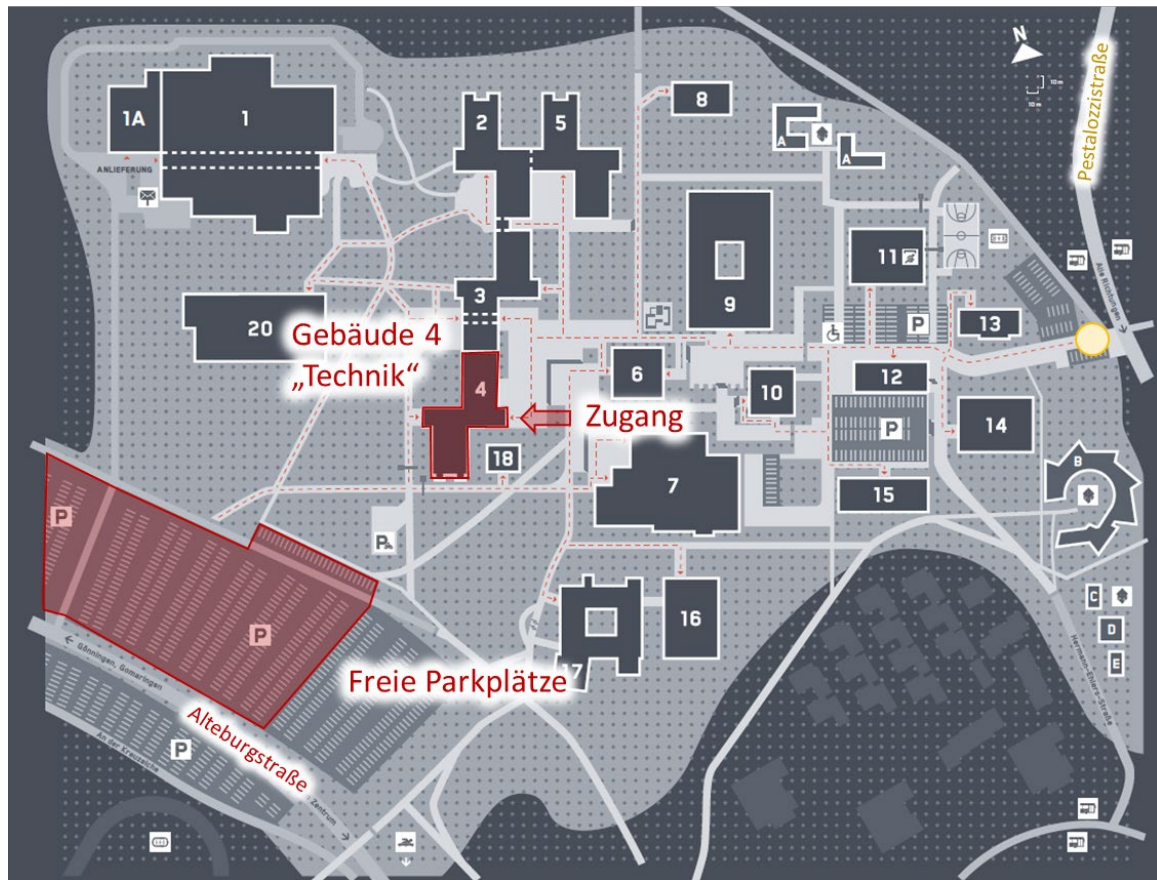

Barfüßer Brauhaus

Obere Wässere 9
Reutlingen

<https://www.barfuesser-brauhaus.de/>

Informationen zur Übernachtung:

Im City-Hotel Fortuna Reutlingen

<https://city-hotel-reutlingen.de/>

wurde ein Kontingent von 25 Zimmern bis zum 03.11. für Teilnehmer des Fachbereichstags reserviert. Das Hotel liegt ca. 5 Gehminuten vom Barfüßer Brauhaus entfernt.

Weitere Hotels in unmittelbarer Bahnhofsnähe:

Württembergischer Hof: <https://www.hotel-wuerttemberger-hof.de/de/home.html>

RiKu Hotel Reutlingen: <https://www.riku-hotel.de/standorte/reutlingen/>

Anfahrtsbeschreibung Hochschule

Lageplan Hochschule Reutlingen

Anfahrtshinweise mit PKW:

Die Hochschule Reutlingen ist eine Campushochschule, welche sich über ein größeres Areal erstreckt. Von den typischen Anfahrtsrichtungen kommend (z. B. Stuttgart, Ulm oder Tübingen) erfolgt eine Zuleitung häufig über das Wohngebiet im Bereich „Pestalozzistraße“ (gelb im Lageplan hervorgehoben). Die freien Parkplätze befinden sich jedoch im Bereich „Alteburgstraße“, gegenüber dem Reutlinger Stadion.

Die **GPS-Koordinaten** des freien Parkplatzes sind:

48°28'48.0"N 9°11'11.9"E bzw. 48.480000, 9.186639

Die Anfahrtsbeschreibung für den Freitag wird am Donnerstag verteilt.

Anmeldung zum Fachbereichstag Mechatronik